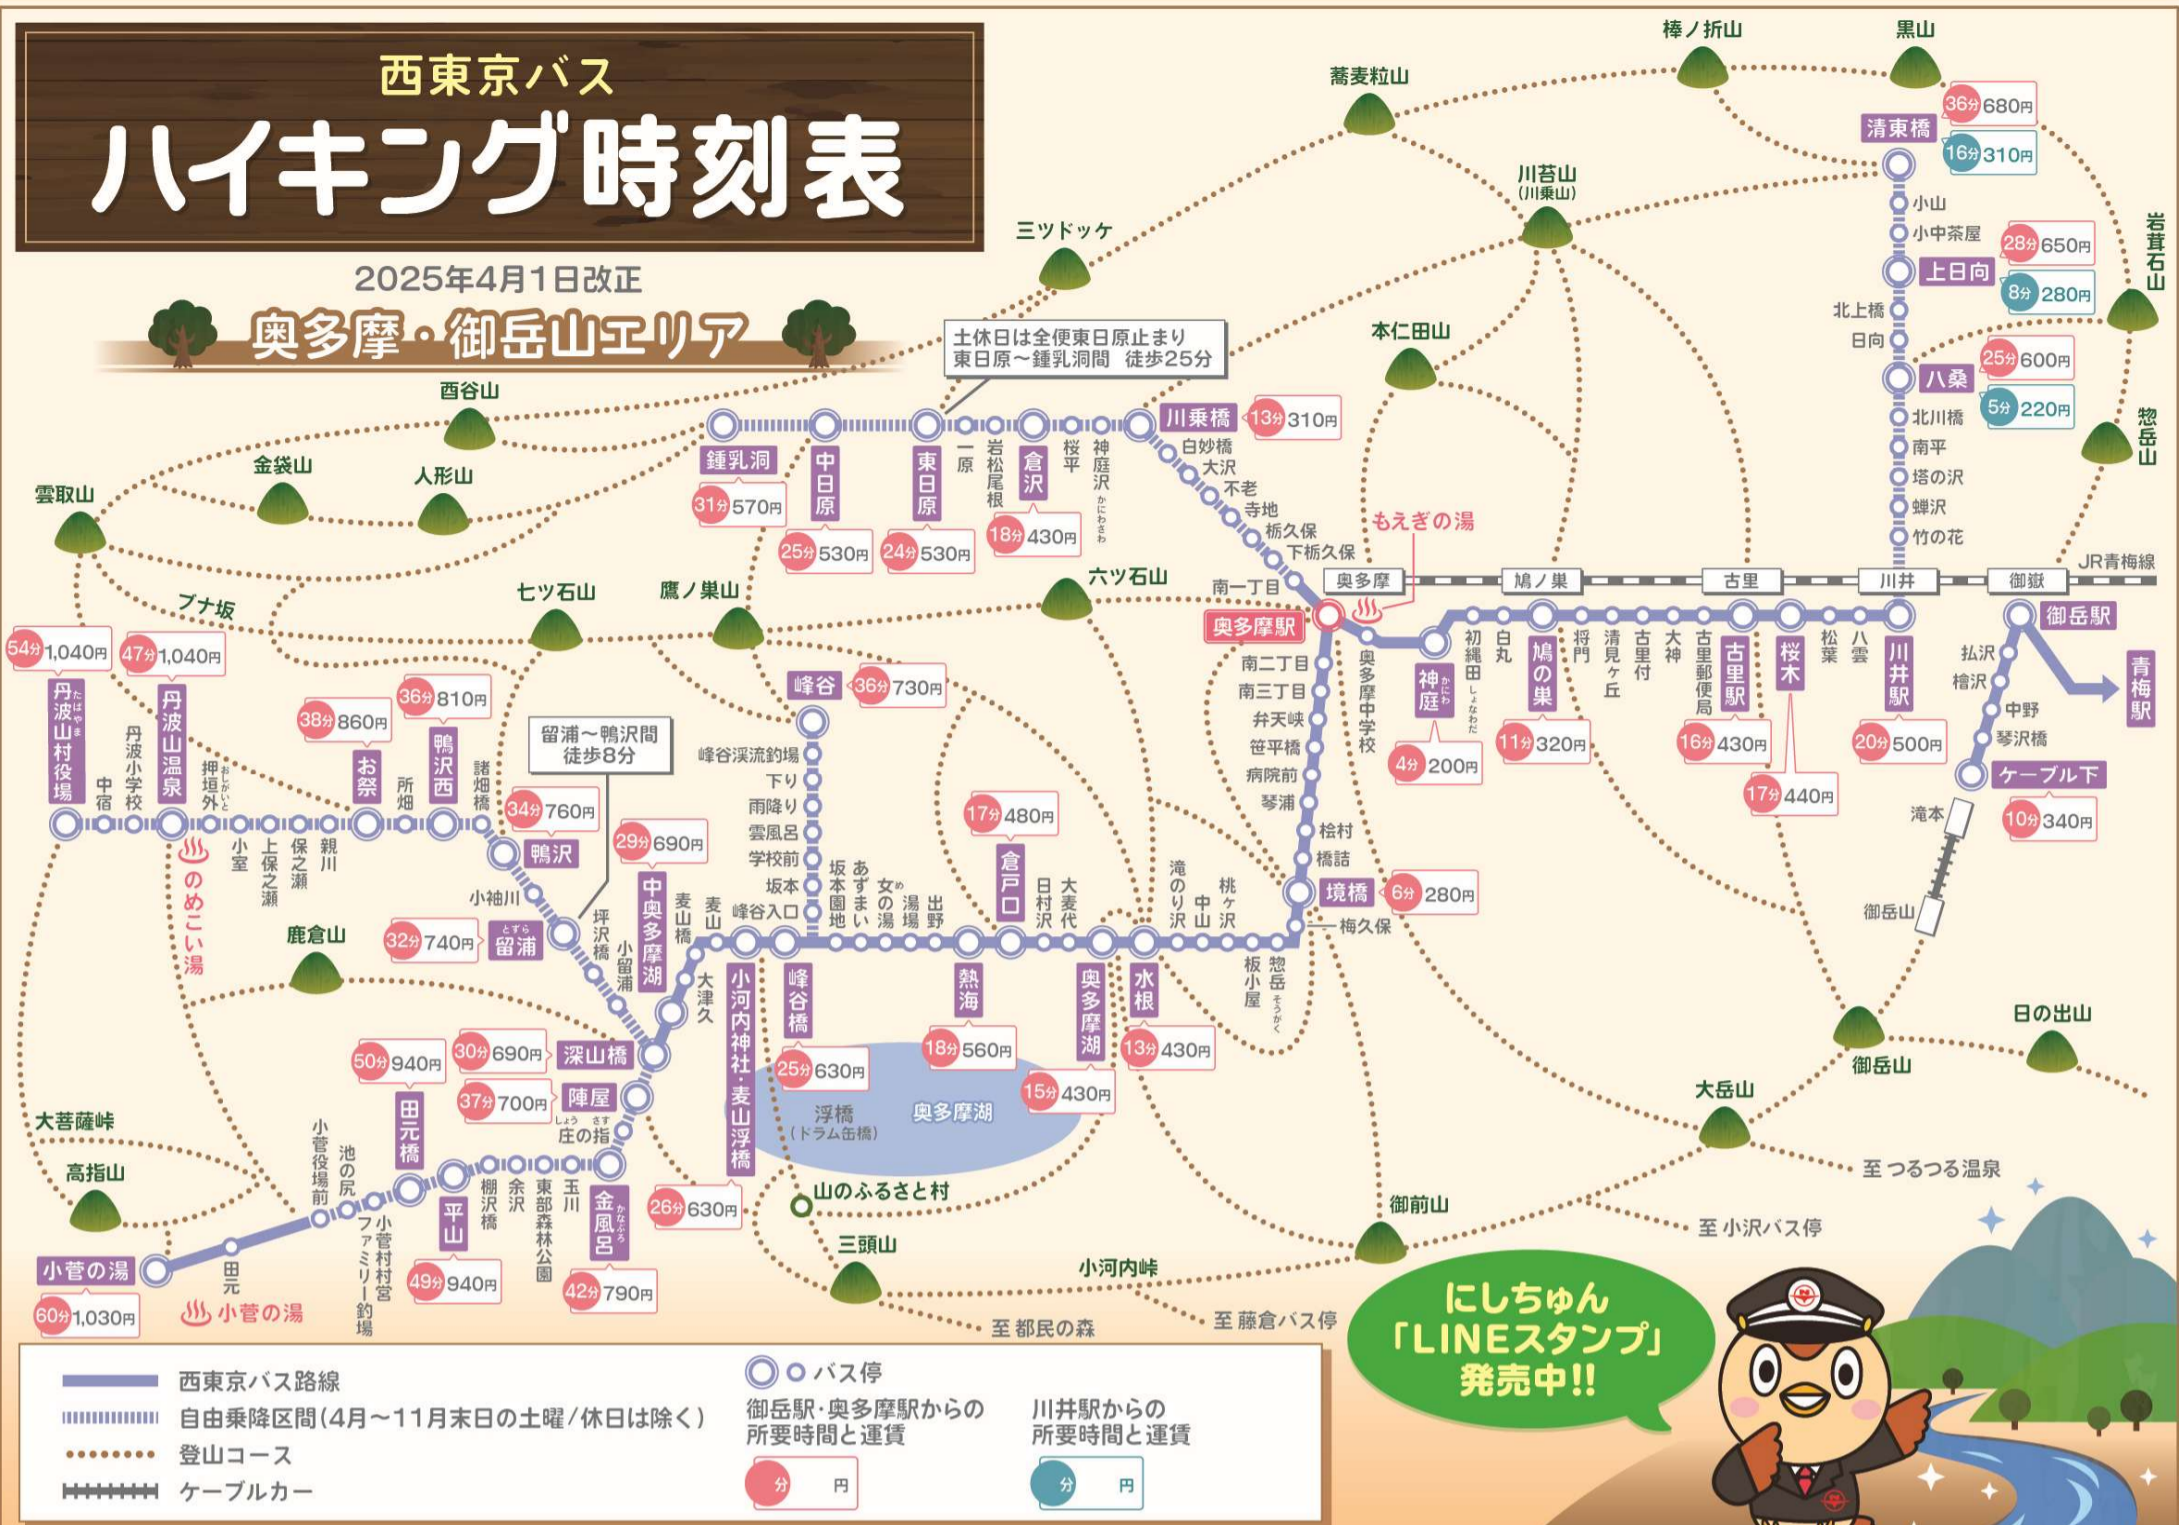

西東京バス ハイキング時刻表

2025年4月1日改正
奥多摩・御岳山エリア

2025. 4. 1改正

バス発車予定時刻表

交通事情により、ダイヤが乱れることがありますのでご了承ください。

奥多摩駅発			平日～金 乗車場	川井 駅発	御岳 駅発	ケーブル 下発
①	②	③	行き先	清東橋	ケーブル下	御岳駅
東日原	鍾乳洞 奥多摩湖 奥多摩湖方面 丹波山村役場	清東橋	時			
	45	34	5			
04	15	35	6	37		
06		40	7	19	30	56
	10	07	8		34	11
		55	9	44	12	58
		30	10		45	20
	15		11		26	00
	00	45	12	41	10	53
	30		13	47	40	10
		55	14		20	37
	00		15	11	57	02
	30		16	34	34	03
		15	17	36	06	34
18		20	18	40	07	21
24	24	21	19			

青印:青梅駅行

奥多摩駅発			土曜 休日 乗車場	川井 駅発	御岳 駅発	ケーブル 下発
①	②	③	行き先	清東橋	ケーブル下	御岳駅
東日原	奥多摩湖 峰谷 鴨沢西 丹波山村役場 小菅の湯	清東橋	時			
			5			
	31	35	6	34		
	31	56	7	17	12	38
	35		8		12	38
	50	00	9	31	12	44
		30	10		10	42
		35	11		16	45
	30		12	33	20	47
	45	10	13		21	52
		34	14		25	51
		10	15		15	41
	12		16	24	07	34
	51	20	17	53	00	28
			18		07	
	53	00	19			
	10					

土曜・休日	鍾乳洞	東日原	倉沢	川乗橋	大沢	奥多摩駅
	7:01	7:08	7:13	7:16	7:28	
	8:01	8:08	8:13	8:16	8:28	
	9:10	9:17	9:22	9:25	9:37	
	10:27	10:34	10:39	10:42	10:54	
	12:07	12:14	12:19	12:22	12:34	
	13:25	13:32	13:37	13:40	13:52	
	14:43	14:50	14:55	14:58	15:10	
	16:22	16:29	16:34	16:37	16:49	
	17:30	17:37	17:42	17:45	17:57	
	18:47	18:54	18:59	19:02	19:14	