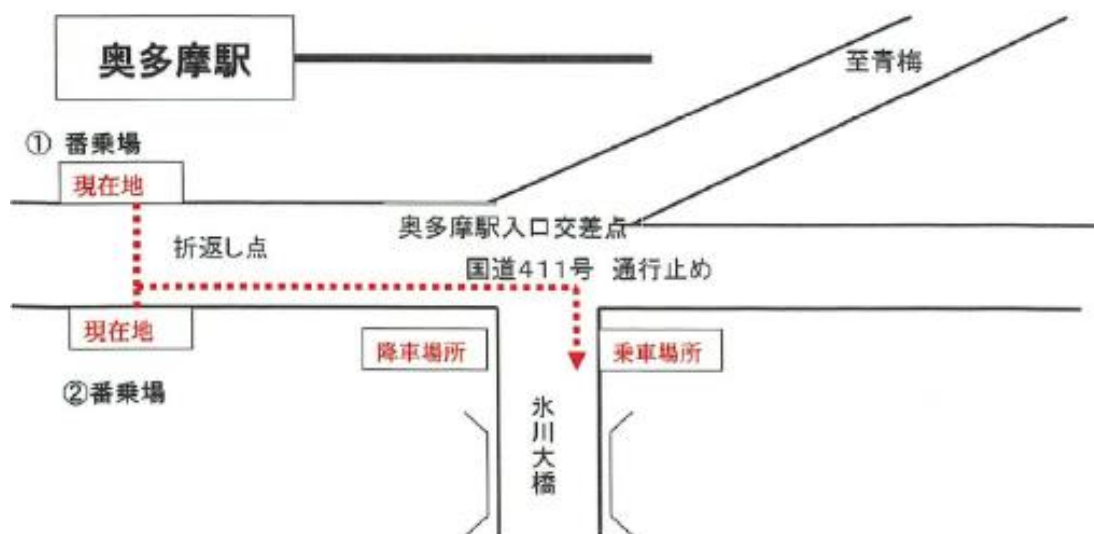

2024年12月1日

お客様各位

西東京バス株式会社

バス乗車・降車場所変更のお知らせ

毎度、西東京バスを御利用頂きましてありがとうございます御座います。

本日は奥多摩溪谷駅伝が行われます。折返し点が奥多摩駅前のため交通規制の影響により下記の時間は乗車・降車場所が変更になりますのでご注意ください。

記

乗車変更：奥多摩駅発 11時30分、丹波山村役場行

乗車変更：奥多摩駅発 11時30分、東日原行

降車変更：奥多摩駅着 11時58分、(鴨沢西発 11:19)

以上