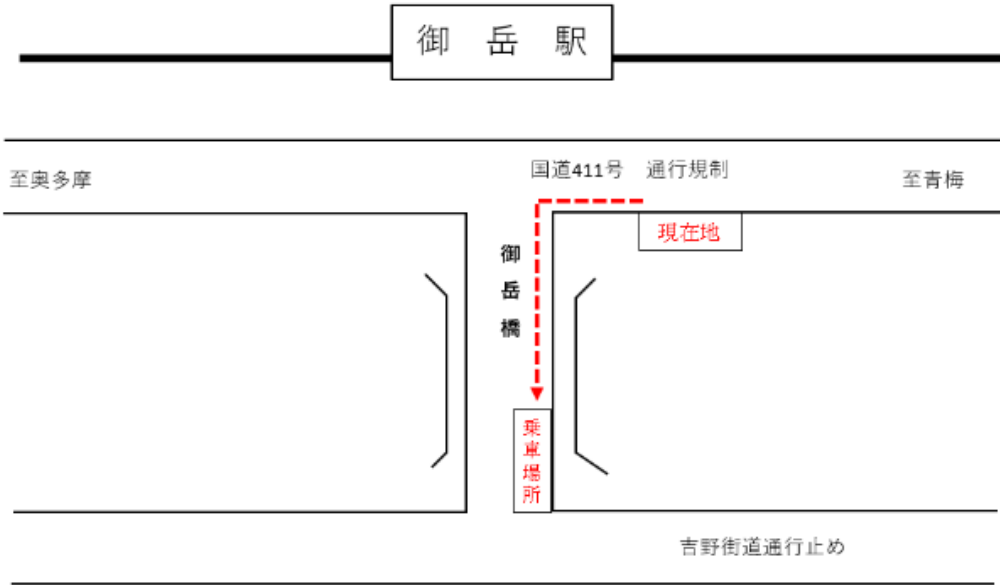

2024年12月1日

お客様各位

西東京バス株式会社

奥多摩溪谷駅伝競走大会に伴う バス乗車場所変更のお知らせ

毎度、西東京バスを御利用頂きましてありがとうございます。御座います。
本日は奥多摩溪谷駅伝により、国道411号で交通規制が行われます。ケーブル下行きバスは下記の時間、**乗車場所が変更**になりますのでご注意ください。

御岳駅発 10:42、11:16、11:45
12:20、12:47、13:21

以上