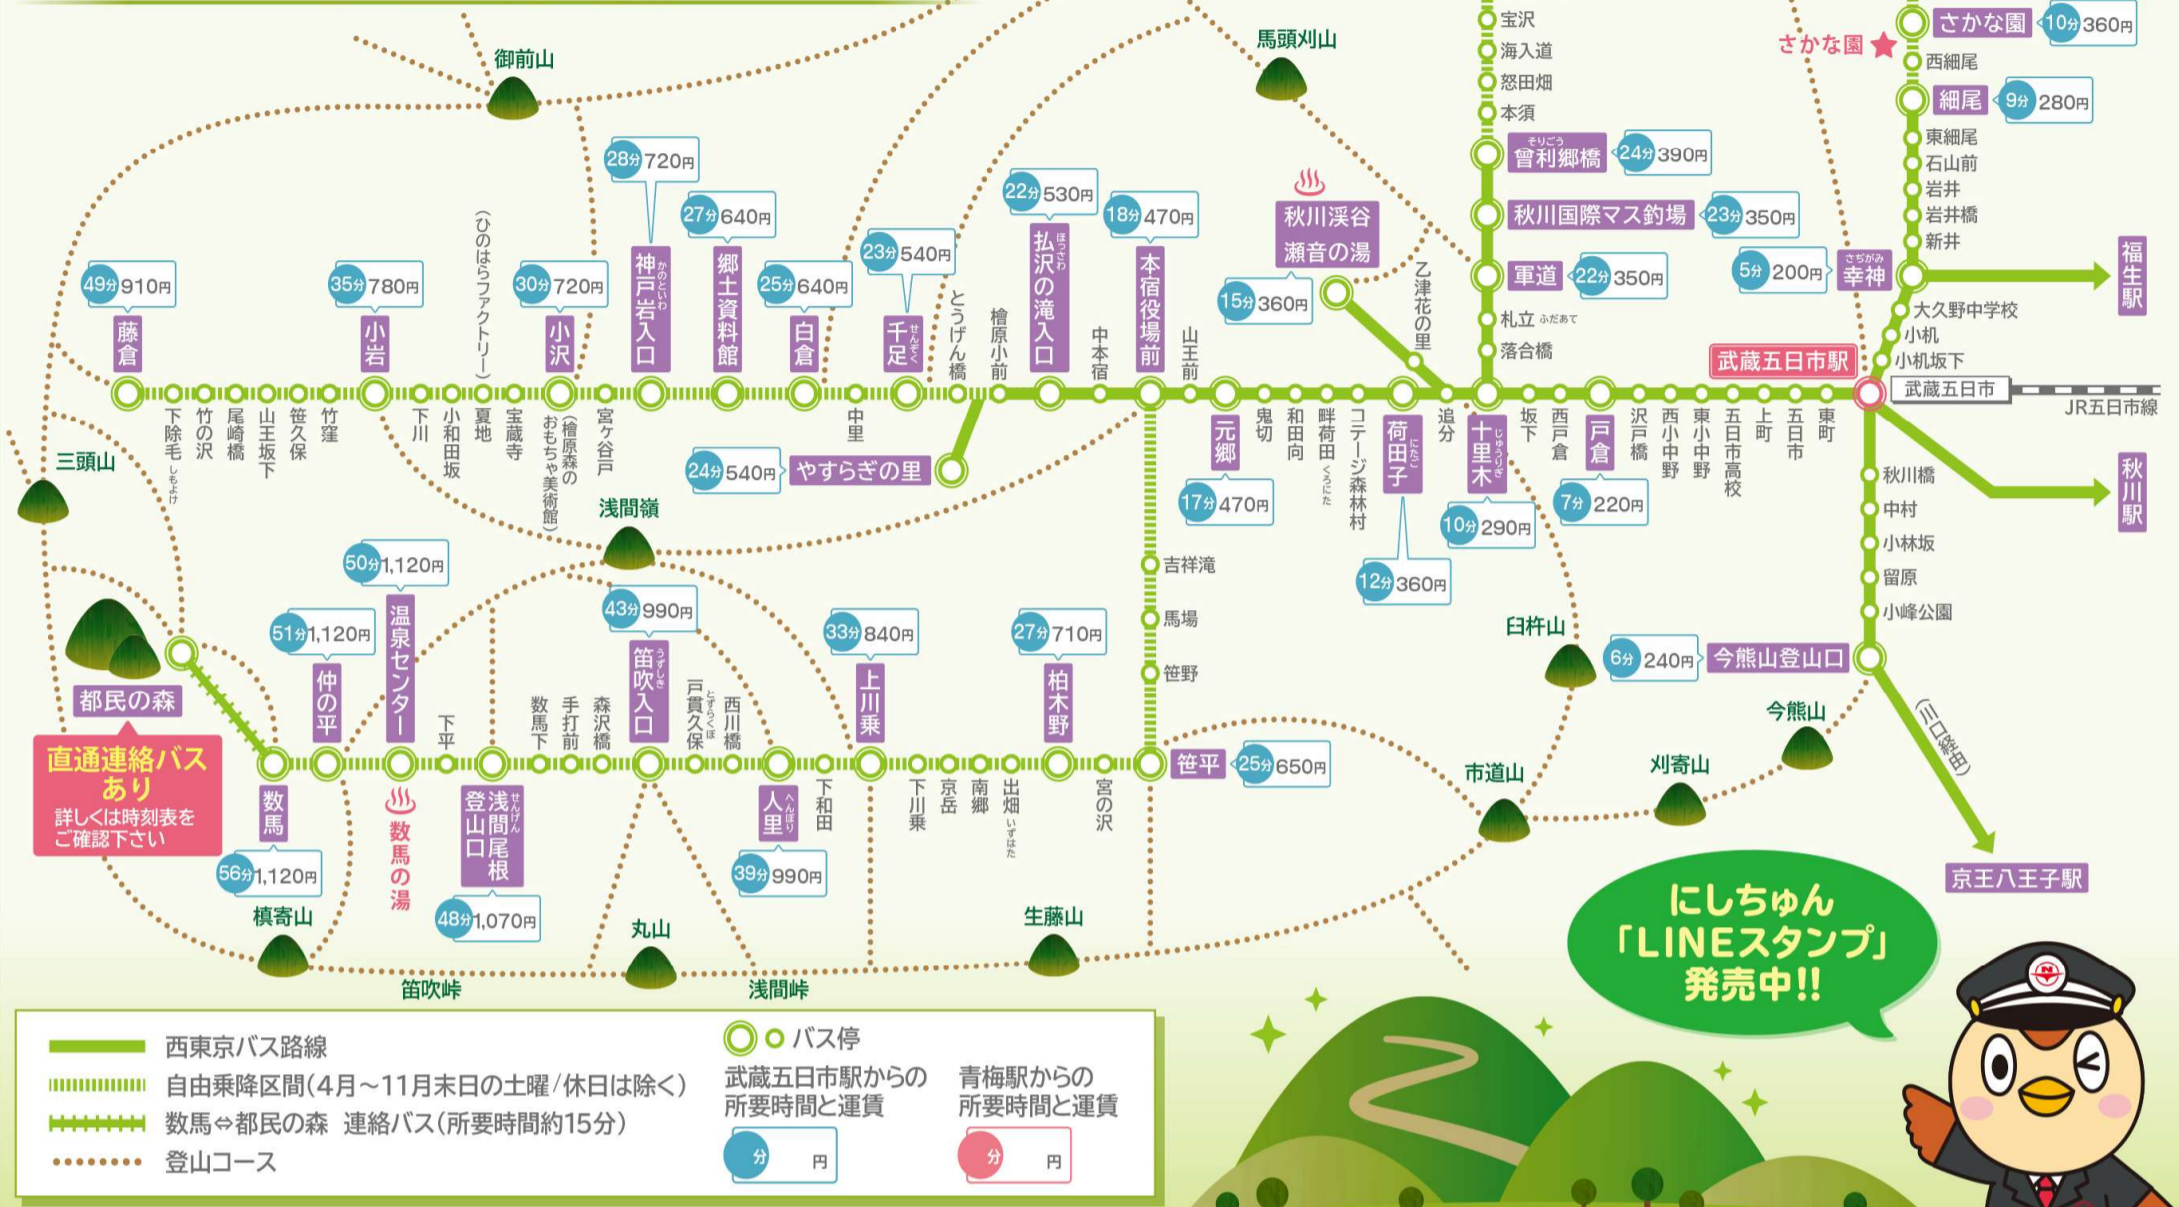

西東京バス

## あきる野・日の出・檜原エリア

# 2024.10.1改正 バス発車予定時刻表

### 都民の森 急行・連絡バス運行日

2024年4月1日~2025年3月31日(平日)		2024年4月1日~2025年3月31日(土曜・休日)	
4月1・8・15・22日を除く毎日運行	8月は毎日運行	4月~11月の土休日は毎日運行	12~2月は運行なし
5月7・13・20・27日を除く毎日運行	12~2月は毎日運行	3月は土休日のみ毎日運行	
6月3・10・17・24日を除く毎日運行	10・11月は毎日運行		
7月1・8・16日を除く毎日運行	12~3月は運行なし		