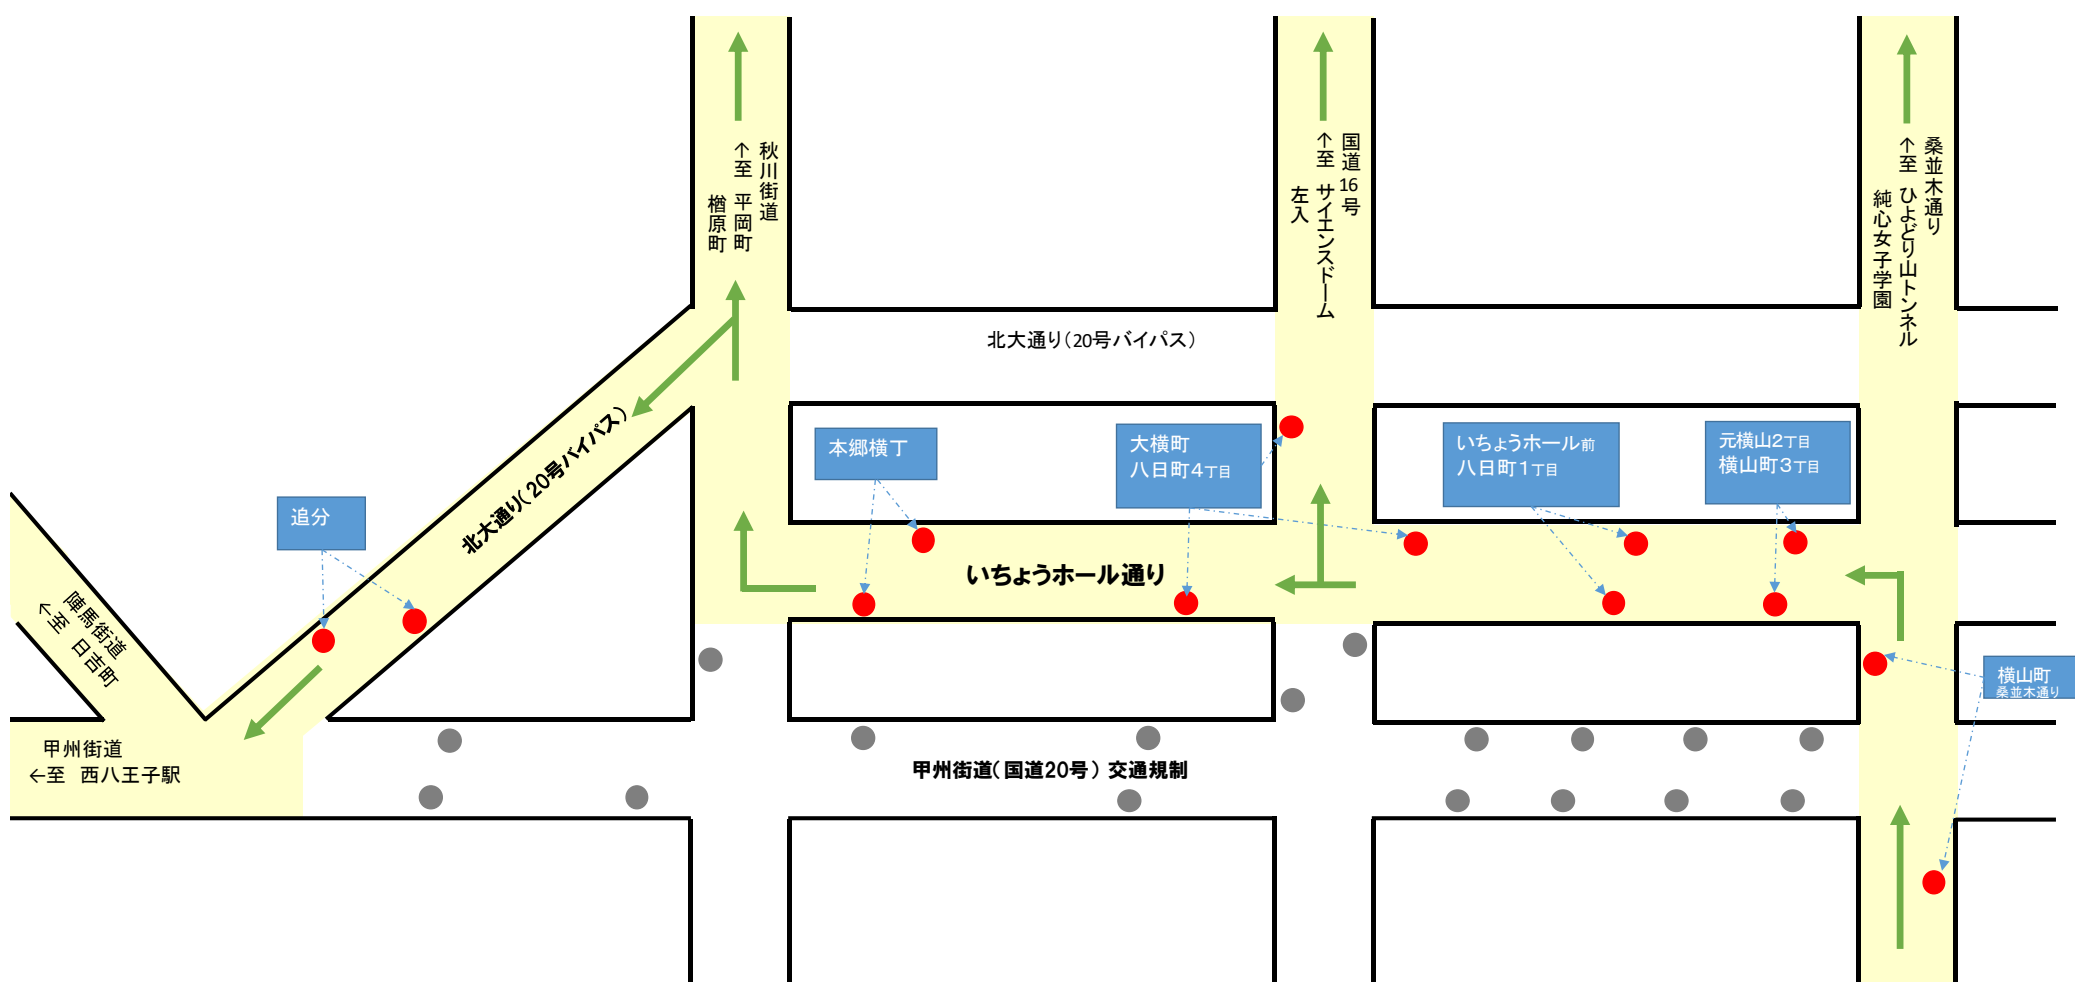

2024年7月

お客様各位

西東京バス株式会社

八王子まつりによる迂回運行について

8月3日(土)・4日(日)は、八王子まつり開催の為、

13:50～最終バスまで**横山町・横山町3丁目・八日町1丁目・八日町4丁目・織物組合・本郷横丁・追分**の甲州街道のバス停には**停車いたしません**のでご了承ください。

尚、期間中バスは以下の通り迂回運行致しますので、下図の仮設バス停をご利用ください。

8月3日(土)・4日(日)の運行経路図 (いちょうホール通り運行)

* 迂回運行時間 *

8月3日(土)13:50～**終車まで**

8月4日(日)13:50～**終車まで**

◆お問い合わせ◆ 西東京バス株式会社
 営業部 042-646-9041 (9:30~18:00 土日除く)
 櫛原営業所 042-623-1365 (9:30~19:00)
 恩方営業所 042-650-6660 (9:30~19:00)
 五日市営業所 042-596-1611 (9:30~19:00)
 ホームページ <https://www.nisitokyobus.co.jp>