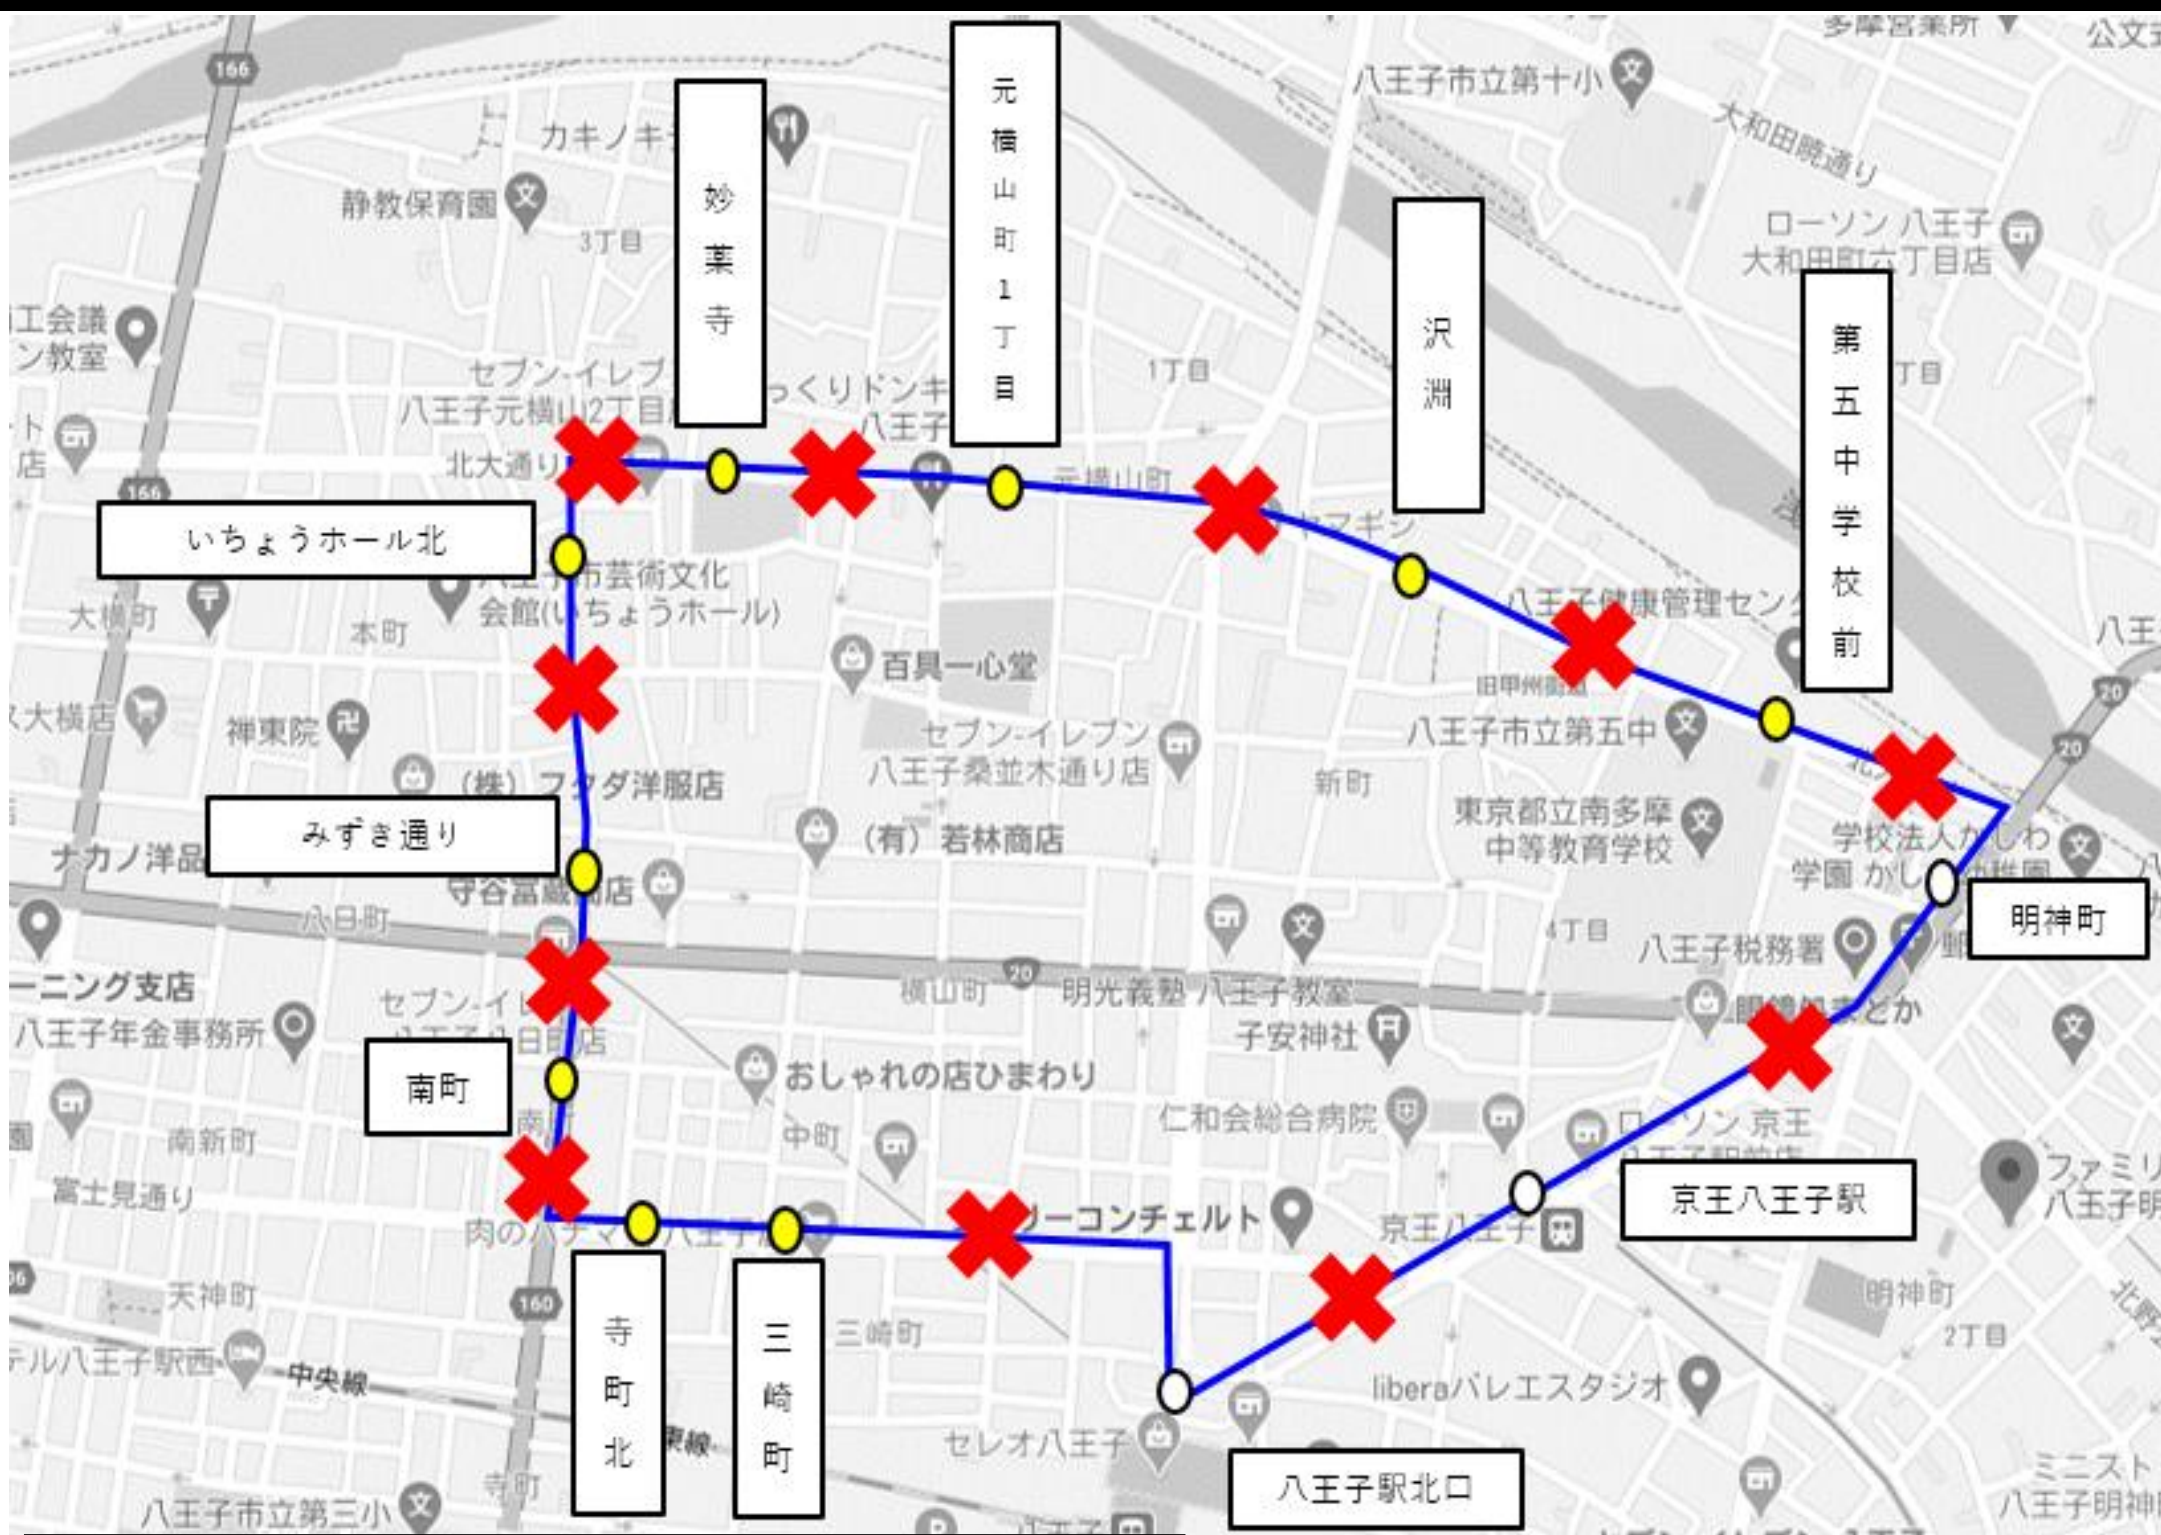

2024年7月

お客様各位

西東京バス株式会社

八王子まつりによる運休について

8月2日(金)の夕方から3日(土)・4日(日)

にかけて、八王子まつり開催の為

市街地循環線は運休いたしますのでご了承ください。

* 運休日・時間 *

8月2日(金) **16時～終車まで**

※最終:京王八王子駅 15:45 発便

8月3日(土) **終日運休**

8月4日(日) **終日運休**

※8月5日(月)は始発から運行します

◆お問い合わせ◆ 西東京バス株式会社
営業部 042-646-9041 (9:30~18:00 土休日除く)
檜原営業所 042-623-1365 (9:30~19:00)
恩方営業所 042-650-6660 (9:30~19:00)
五日市営業所 042-596-1611 (9:30~19:00)
ホームページ <https://www.nisitokyobus.co.jp>